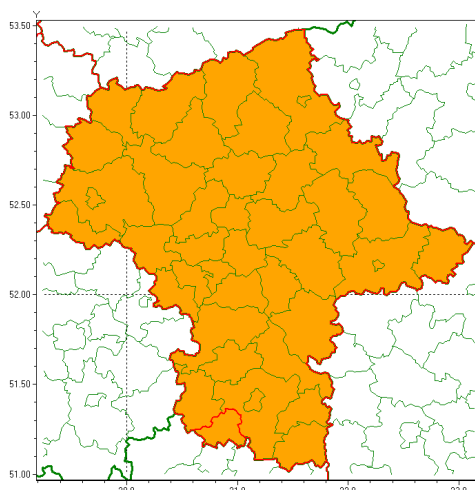

email: meteo.warszawa@imgw.pl

www: www.imgw.pl

Zasięg ostrzeżenia w województwie

Burze z gradem

Ostrzeżenie meteorologiczne Nr 74

| | |
|---|--|
| Nazwa biura | IMGW-PIB Centralne Biuro Prognoz Meteorologicznych w Warszawie |
| Zjawisko/stopień zagrożenia | Burze z gradem/ 2 |
| Obszar | województwo mazowieckie powiat szydłowiecki |
| Ważność | od godz. 14:00 dnia 26.08.2020 do godz. 20:00 dnia 26.08.2020 |
| Przebieg | Prognozuje się wystąpienie burz z opadami deszczu do 15 mm, lokalnie do 20 mm oraz porywami wiatru do 90 km/h, punktowo do 110 km/h. Istnieje 30% prawdopodobieństwo wystąpienia incydentalnych porywów do 120 km/h. Miejscami grad. |
| Prawdopodobieństwo wystąpienia zjawiska(%) | 80% |
| Uwagi | W związku z dynamiczną sytuacją meteorologiczną ostrzeżenie może być aktualizowane. |
| Dyrektor synoptyk IMGW-PIB | Michał Folwarski |
| Godzina i data wydania | godz. 07:02 dnia 26.08.2020 |
| SMS | IMGW-PIB OSTRZEŻA: BURZE Z GRADEM/2 mazowieckie/szydłowiecki od 14:00/26.08 do 20:00/26.08.2020 deszcz 15-20 mm, porywy do 110km/h, 30%prawd. 120 km/h, grad. |