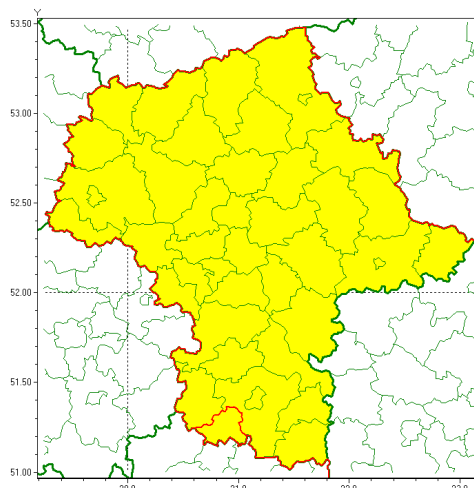

email: meteo.warszawa@imgw.pl

www: www.imgw.pl

Zasięg ostrzeżenia w województwie

Gęsta mgła

Ostrzeżenie meteorologiczne Nr 86

Nazwa biura	IMGW-PIB Centralne Biuro Prognoz Meteorologicznych w Warszawie
Zjawisko/stopień zagrożenia	Gęsta mgła/ 1
Obszar	województwo mazowieckie powiat szydłowiecki
Ważność	od godz. 22:00 dnia 03.11.2020 do godz. 10:00 dnia 04.11.2020
Przebieg	Prognozuje się gęste mgły w zasięgu których widzialność wynosi miejscami do 100 m.
Prawdopodobieństwo wystąpienia zjawiska(%)	80%
Uwagi	Brak.
Dyrektor synoptyk IMGW-PIB	Mariusz Cebula
Godzina i data wydania	godz. 13:25 dnia 03.11.2020
SMS	IMGW-PIB OSTRZEŻENIE: MGŁA/1 mazowieckie/szydłowiecki od 22:00/03.11 do 10:00/04.11.2020 widzialność lokalnie do 100 m.