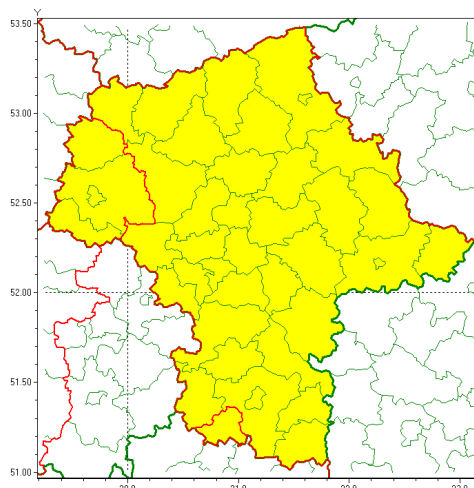

Zasięg ostrzeżenia w województwie

Oblodzenie

Ostrzeżenie meteorologiczne Nr 1

Nazwa biura	IMGW-PIB Centralne Biuro Prognoz Meteorologicznych - Wydział w Warszawie
Zjawisko/stopień zagrożenia	Oblodzenie/ 1
Obszar	województwo mazowieckie powiat szydłowiecki
Ważność	od godz. 19:00 dnia 07.01.2021 do godz. 09:00 dnia 08.01.2021
Przebieg	Prognozuje się zamarzanie mokrej nawierzchni dróg i chodników po opadach deszczu ze śniegiem i mokrego śniegu. Temperatura minimalna około -2°C, temperatura minimalna gruntu około -4°C.
Prawdopodobieństwo wystąpienia zjawiska(%)	80%
Uwagi	Brak.
Dyrektor synoptyk IMGW-PIB	Michał Jaworski
Godzina i data wydania	godz. 11:54 dnia 07.01.2021
SMS	IMGW-PIB OSTRZEŻENIE: OBLODZENIE/1 mazowieckie/szydłowiecki od 19:00/07.01 do 09:00/08.01.2021 temp. min. od -3 st. do -1 st., przy gruncie do -4 st., lisko.