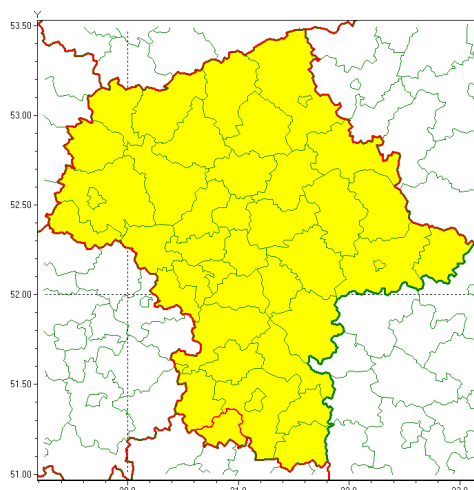

Zasięg ostrzeżenia w województwie

Oblodzenie

Ostrzeżenie meteorologiczne Nr 2

Nazwa biura	IMGW-PIB Centralne Biuro Prognoz Meteorologicznych - Wydział w Warszawie
Zjawisko/stopień zagrożenia	Oblodzenie/ 1
Obszar	województwo mazowieckie powiat szydłowiecki
Ważność	od godz. 18:00 dnia 08.01.2021 do godz. 09:00 dnia 09.01.2021
Przebieg	Prognozuje się zamarzanie mokrej nawierzchni dróg i chodników po opadach deszczu ze śniegiem i mokrego śniegu. Temperatura minimalna około od -3°C do -1°C , temperatura minimalna gruntu od -4°C do -2°C .
Prawdopodobieństwo wystąpienia zjawiska(%)	80%
Uwagi	Brak.
Dyrektor synoptyk IMGW-PIB	Kamil Walczak
Godzina i data wydania	godz. 13:12 dnia 08.01.2021
SMS	IMGW-PIB OSTRZEŻENIE: OBLODZENIE/1 mazowieckie/szydłowiecki od 18:00/08.01 do 09:00/09.01.2021 temp. min. od -3 st. do -1 st., przy gruncie do -4 st., lisko.