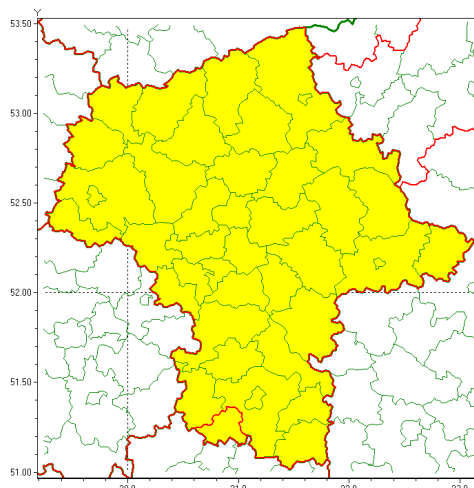

### Zasięg ostrzeżenia w województwie

Silny mróz

### Ostrzeżenie meteorologiczne Nr 18

Nazwa biura	IMGW-PIB Centralne Biuro Prognoz Meteorologicznych - Wydział w Warszawie
Zjawisko/stopień zagrożenia	Silny mróz/ 1
Obszar	województwo mazowieckie <b>powiat szydłowiecki</b>
Ważność	od godz. 20:00 dnia 11.02.2021 do godz. 09:00 dnia 12.02.2021
Przebieg	Prognozuje się temperatury minimalne w nocy od -18°C miejscami na północy do -14°C na południu. Wiatr o średniej prędkości od 15 km/h do 25 km/h.
Prawdopodobieństwo wystąpienia zjawiska(%)	80%
Uwagi	Brak.
Dyrektor synoptyk IMGW-PIB	Dorota Pacocha
Godzina i data wydania	godz. 12:55 dnia 11.02.2021
SMS	IMGW-PIB OSTRZEŻENIE: MRÓZ/1 mazowieckie/szydłowiecki od 20:00/11.02 do 09:00/12.02.2021 temp. min -18 st, wiatr 25 km/h.