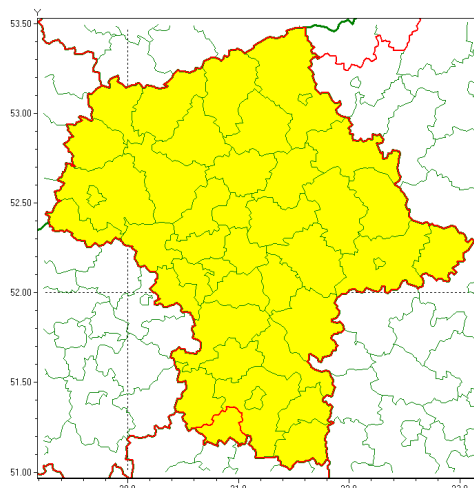

### Zasięg ostrzeżenia w województwie

Silny mróz

### Ostrzeżenie meteorologiczne Nr 19

<b>Nazwa biura</b>	IMGW-PIB Centralne Biuro Prognoz Meteorologicznych - Wydział w Warszawie
<b>Zjawisko/stopień zagrożenia</b>	Silny mróz/ 1
<b>Obszar</b>	województwo mazowieckie <b>powiat szydłowiecki</b>
<b>Ważność</b>	od godz. 20:00 dnia 12.02.2021 do godz. 09:00 dnia 13.02.2021
<b>Przebieg</b>	Prognozuje się temperatury minimalne w nocy miejscami od -16°C do -14°C. Wiatr o średniej prędkości od 15 km/h do 25 km/h.
<b>Prawdopodobieństwo wystąpienia zjawiska(%)</b>	70%
<b>Uwagi</b>	Brak.
<b>Dyrektor synoptyk IMGW-PIB</b>	Kamil Walczak
<b>Godzina i data wydania</b>	godz. 11:59 dnia 12.02.2021
<b>SMS</b>	IMGW-PIB OSTRZEŻENIE: MRÓZ/1 mazowieckie/szydłowiecki od 20:00/12.02 do 09:00/13.02.2021 temp. min -16 st, wiatr 25 km/h.