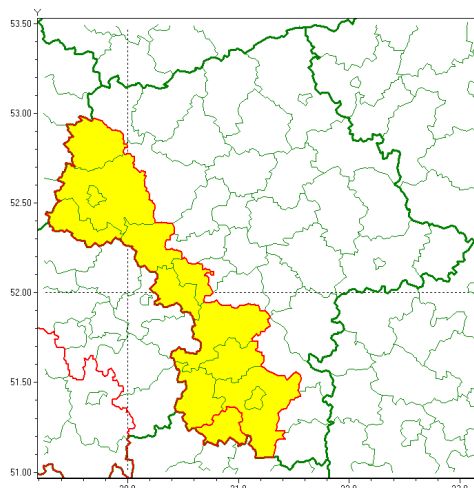

Zasięg ostrzeżenia w województwie

Opady marznące

Ostrzeżenie meteorologiczne Nr 20

Nazwa biura	IMGW-PIB Centralne Biuro Prognoz Meteorologicznych - Wydział w Warszawie
Zjawisko/stopień zagrożenia	Opady marznące/1
Obszar	województwo mazowieckie powiat szydłowiecki
Ważność	od godz. 00:00 dnia 17.02.2021 do godz. 11:00 dnia 17.02.2021
Przebieg	Prognozuje się miejscami wystąpienie słabych opadów marznącego deszczu oraz mroźki powodujących gołoledź.
Prawdopodobieństwo wystąpienia zjawiska(%)	70%
Uwagi	Brak.
Dyrektor synoptyk IMGW-PIB	Michał Folwarski
Godzina i data wydania	godz. 11:48 dnia 16.02.2021
SMS	IMGW-PIB OSTRZEGA: MARZĄCE OPADY/1 mazowieckie/szydłowiecki od 00:00/17.02 do 11:00/17.02.2021 marznące opady, drogi liskie.