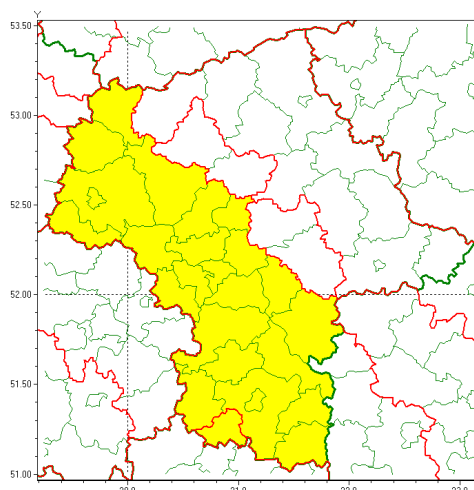

### Zasięg ostrzeżenia w województwie

Oblodzenie

### Ostrzeżenie meteorologiczne Nr 21

<b>Nazwa biura</b>	IMGW-PIB Centralne Biuro Prognoz Meteorologicznych - Wydział w Warszawie
<b>Zjawisko/stopień zagrożenia</b>	Oblodzenie/ 1
<b>Obszar</b>	województwo mazowieckie <b>powiat szydłowiecki</b>
<b>Ważność</b>	od godz. 19:30 dnia 17.02.2021 do godz. 07:30 dnia 18.02.2021
<b>Przebieg</b>	Prognozuje się zamarzanie mokrej nawierzchni dróg i chodników po opadach deszczu, deszczu ze śniegiem i mokrego śniegu. Temperatura minimalna około $-7^{\circ}\text{C}$ , temperatura minimalna gruntu około $-9^{\circ}\text{C}$ .
<b>Prawdopodobieństwo wystąpienia zjawiska(%)</b>	80%
<b>Uwagi</b>	Brak.
<b>Dyrektor synoptyk IMGW-PIB</b>	Ilona Bazyluk
<b>Godzina i data wydania</b>	godz. 11:58 dnia 17.02.2021
<b>SMS</b>	IMGW-PIB OSTRZEŻENIE: OBLODZENIE/1 mazowieckie/szydłowiecki od 19:30/17.02 do 07:30/18.02.2021 temp. min. ok. $-7^{\circ}\text{C}$ , przy gruncie ok. $-9^{\circ}\text{C}$ , lisko.