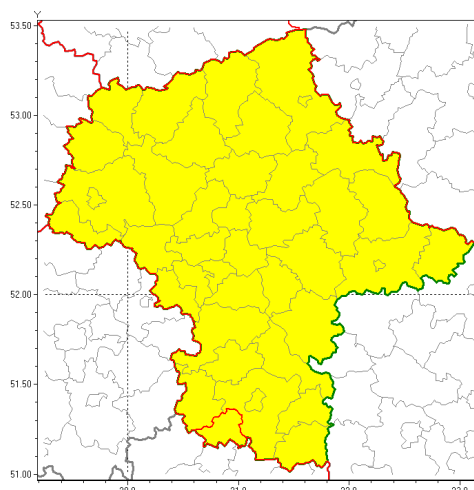

Zasięg ostrzeżenia w województwie

Przymrozki

Ostrzeżenie meteorologiczne Nr 23

Nazwa biura	IMGW-PIB Centralne Biuro Prognoz Meteorologicznych w Warszawie
Zjawisko/stopień zagrożenia	Przymrozki/ 1
Obszar	województwo mazowieckie powiat szydłowiecki
Ważność	od godz. 02:00 dnia 15.04.2019 do godz. 08:00 dnia 16.04.2019
Przebieg	Prognozuje się spadek temperatury lokalnie do -2°C , a przy gruncie do -4°C .
Prawdopodobieństwo wystąpienia zjawiska(%)	80%
Uwagi	Brak.
Dyrektor synoptyk IMGW-PIB	Kamil Walczak
Godzina i data wydania	godz. 11:36 dnia 14.04.2019
SMS	IMGW-PIB OSTRZEŻENIE: PRZYMROZKI/1 mazowieckie/szydłowiecki od 02:00/15.04 do 08:00/16.04.2019 temp. min lok. -2 st., przy gruncie -4 st.