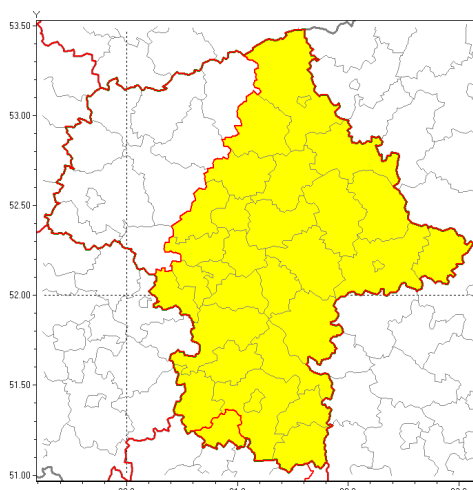

Zasięg ostrzeżenia w województwie

Silny wiatr

Ostrzeżenie meteorologiczne Nr 20

Nazwa biura	IMGW-PIB Centralne Biuro Prognoz Meteorologicznych w Warszawie
Zjawisko/stopień zagrożenia	Silny wiatr/ 1
Obszar	województwo mazowieckie powiat szydłowiecki
Ważność	od godz. 14:10 dnia 26.03.2019 do godz. 19:00 dnia 26.03.2019
Przebieg	Przewiduje się wystąpienie silnego wiatru o średniej prędkości od 25 km/h do 40 km/h, w porywach do 80 km/h, z północnego zachodu. Możliwe burze.
Prawdopodobieństwo wystąpienia zjawiska(%)	80%
Uwagi	Brak.
Dyrektor synoptyk IMGW-PIB	Mariusz Cebula
Godzina i data wydania	godz. 14:00 dnia 26.03.2019
SMS	IMGW-PIB OSTRZEŻENIE: WIATR/1 mazowieckie/szydłowiecki od 14:10/26.03 do 19:00/26.03.2019 prędkość do 40 km/h, porywy do 80 km/h, NW. Możliwe burze.