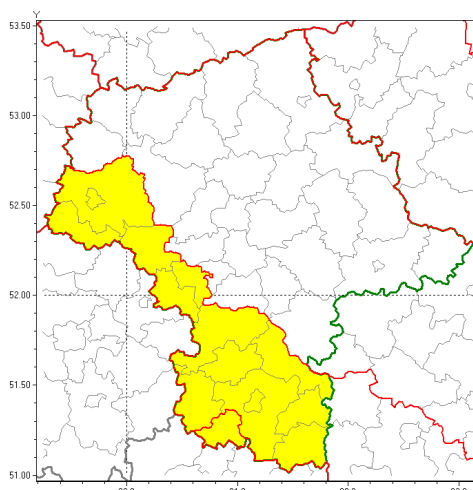

Zasięg ostrzeżenia w województwie

Oblodzenie

Ostrzeżenie meteorologiczne Nr 16

Nazwa biura	IMGW-PIB Centralne Biuro Prognoz Meteorologicznych w Warszawie
Zjawisko/stopień zagrożenia	Oblodzenie/ 1
Obszar	województwo mazowieckie powiat szydłowiecki
Ważność	od godz. 00:00 dnia 22.02.2019 do godz. 10:00 dnia 22.02.2019
Przebieg	Prognozuje się zamarzanie mokrej nawierzchni dróg i chodników po opadach deszczu, deszczu ze mroźnym lub mokrym mrozem. Temperatura minimalna około -4°C, temperatura minimalna gruntu około -5°C.
Prawdopodobieństwo wystąpienia zjawiska(%)	80%
Uwagi	Po okresie ważności ostrzeżenia nadal prognozuje się ujemne temperatury powietrza.
Dyrektor synoptyk IMGW-PIB	Kamil Walczak
Godzina i data wydania	godz. 11:40 dnia 21.02.2019
SMS	IMGW-PIB OSTRZEŻENIE: OBLODZENIE/1 mazowieckie/szydłowiecki od 00:00/22.02 do 10:00/22.02.2019 temp. min. około -4 st., przy gruncie do -5 st., lisko.